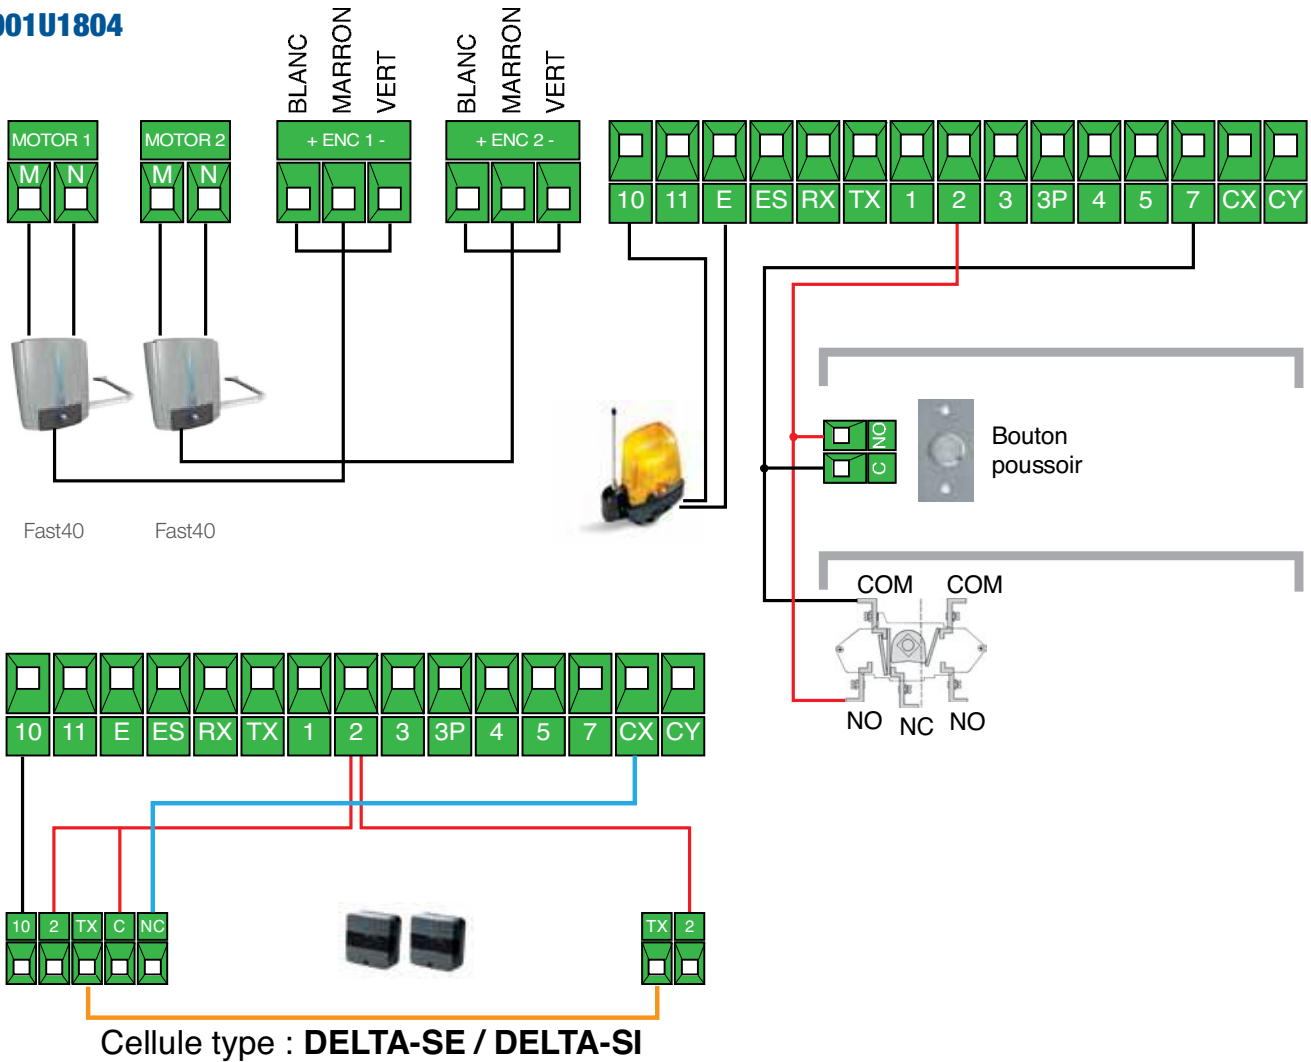

Carte ZL94

Pour les kit :
001U1804

En Mode SOLAIRE :

IMPERATIF EN MODE SOLAIRE :

- Câbler les cellules comme indiqué ET
- Activer la fonction « sommeil » dans le menu de la carte (F60)