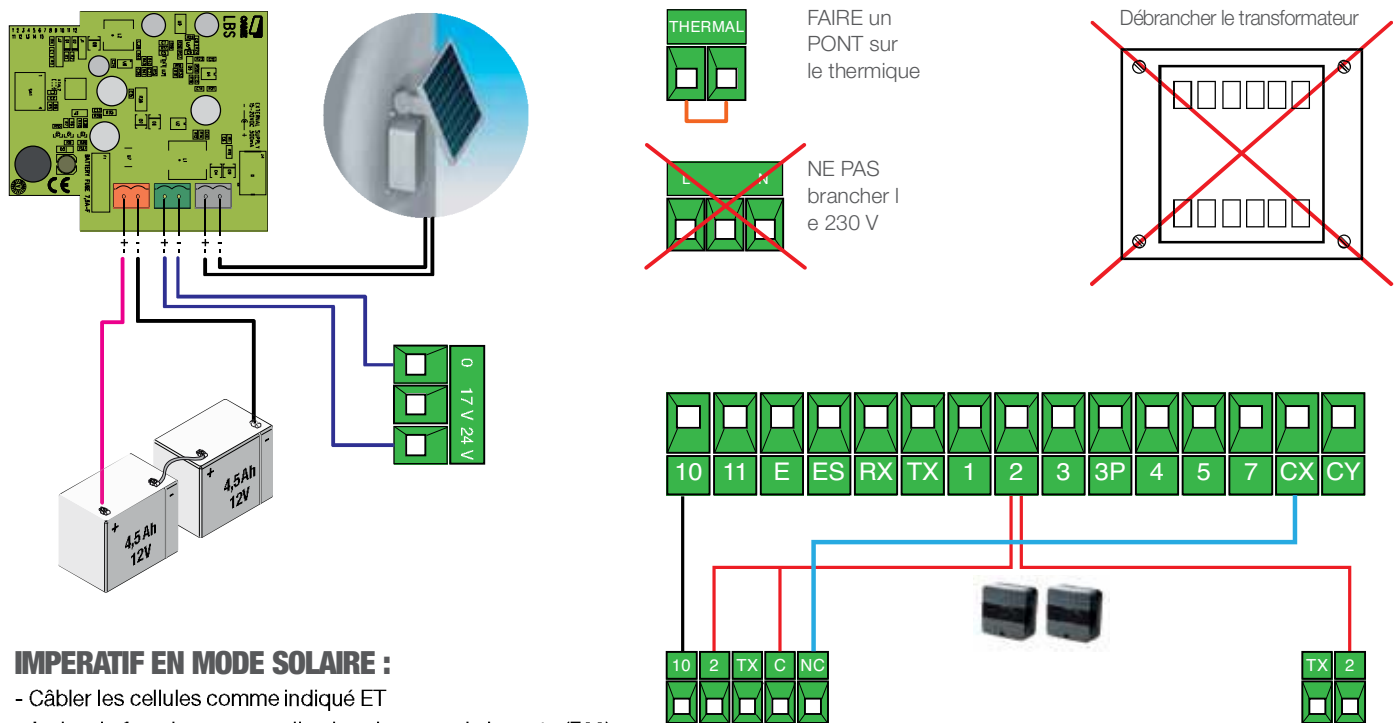

Carte ZL94

Pour les kit :
001U1804

En Mode SOLAIRE :

IMPERATIF EN MODE SOLAIRE :

- Câbler les cellules comme indiqué ET
- Activer la fonction « sommeil » dans le menu de la carte (F60)